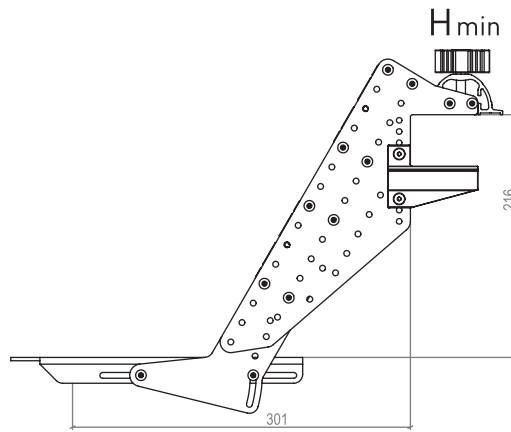

QUICK INSTALLATION GUIDE

РУКОВОДСТВО ПО БЫСТРОЙ УСТАНОВКЕ

KURZANLEITUNG ZUR INSTALLATION

快速安装指导

UCM STRONGHOLD UNIVERSAL CONTROLLER MOUNT

1

2

Recommended for mounting a sidestick, or a throttle, a gaming mouse/keyboard.
 Рекомендовано для установки сайдстика, РУД, игровой мышки/клавиатуры
 Empfohlen um Joystick, Throttle, und Gaming Maus (oder Tastatur) seitlich zu installieren
 推荐使用侧装杆, 或者油门, 游戏鼠标/键盘

3

Universal Controller Mount Long Edition

Gunfighter Plate Multi-Devices Plate

4

Recommended for joysticks with extension
 Рекомендовано для установки джойстиков с удлинителем
 Empfohlen für Joysticks mit Verlängerung
 推荐使用摇杆带延长杆