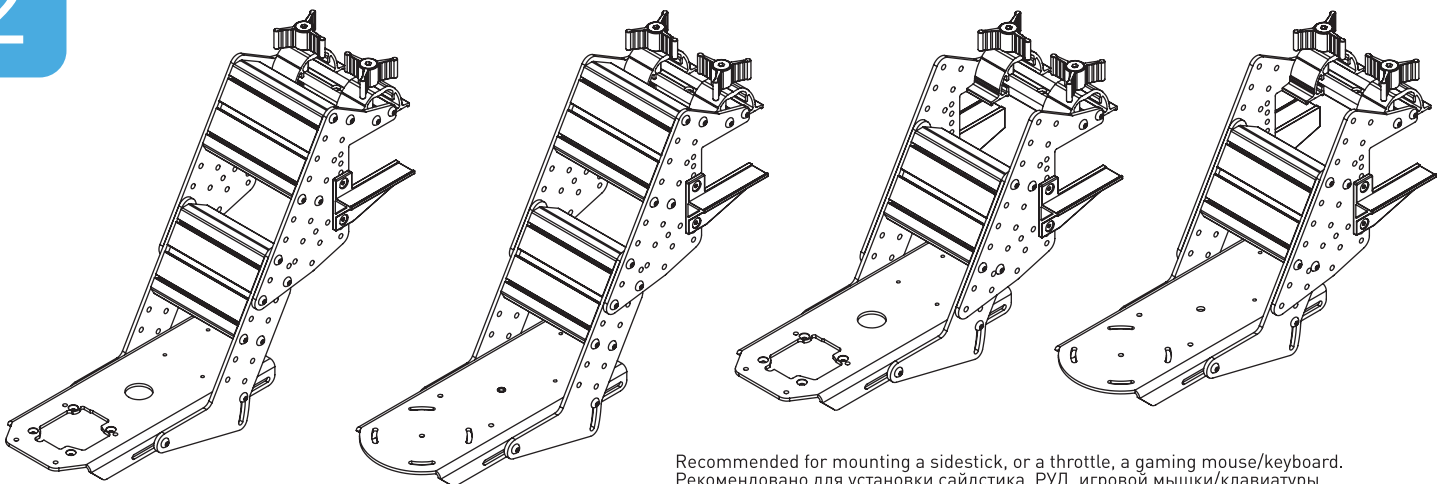

QUICK INSTALLATION GUIDE

РУКОВОДСТВО ПО БЫСТРОЙ УСТАНОВКЕ

KURZANLEITUNG ZUR INSTALLATION

快速安装指导

UCM STRONGHOLD UNIVERSAL CONTROLLER MOUNT

1

2

Recommended for mounting a sidestick, or a throttle, a gaming mouse/keyboard.
 Рекомендовано для установки сайдстика, РУД, игровой мышки/клавиатуры
 Empfohlen um Joystick, Throttle, und Gaming Maus (oder Tastatur) seitlich zu installieren
 推荐使用侧装杆, 或者油门, 游戏鼠标/键盘

3

Universal Controller Mount Long Edition

Gunfighter Plate Multi-Devices Plate

4

Recommended for joysticks with extension
 Рекомендовано для установки джойстиков с удлинителем
 Empfohlen für Joysticks mit Verlängerung
 推荐使用摇杆带延长杆