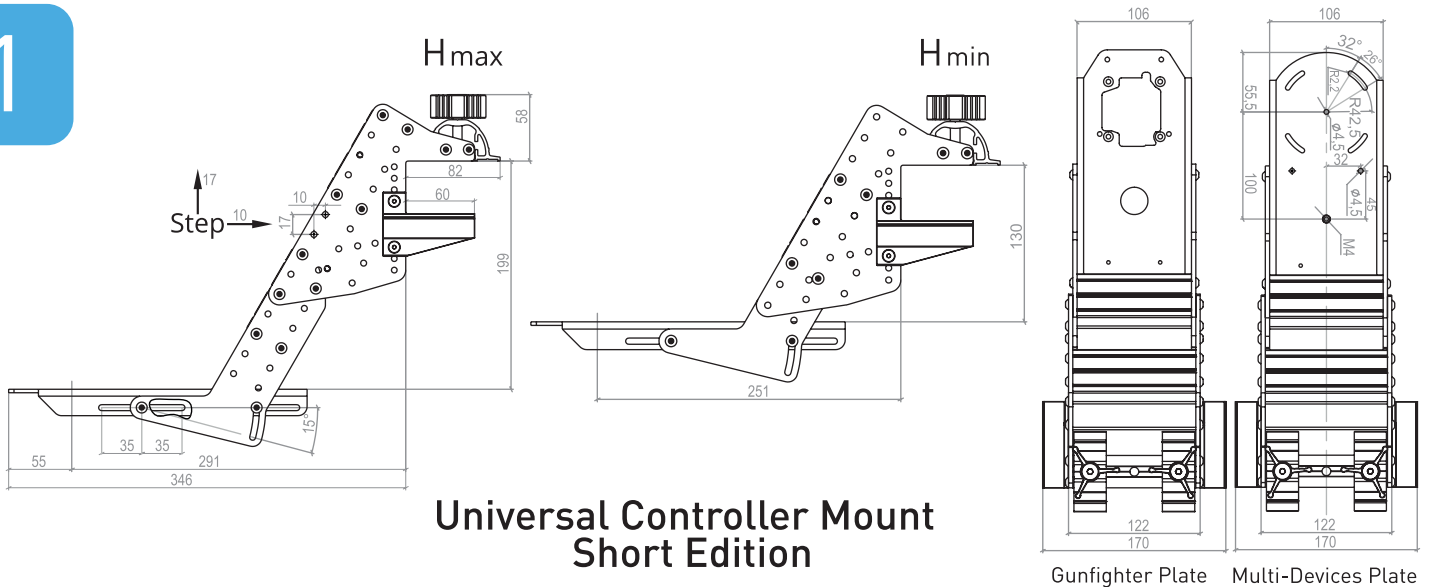

QUICK INSTALLATION GUIDE

РУКОВОДСТВО ПО БЫСТРОЙ УСТАНОВКЕ

KURZANLEITUNG ZUR INSTALLATION

快速安装指导

UCM STRONGHOLD UNIVERSAL CONTROLLER MOUNT

1

2

Recommended for mounting a sidestick, or a throttle, a gaming mouse/keyboard.
 Рекомендовано для установки сайдстика, РУД, игровой мышки/клавиатуры
 Empfohlen um Joystick, Throttle, und Gaming Maus (oder Tastatur) seitlich zu installieren
 推荐使用侧装杆, 或者油门, 游戏鼠标/键盘

3

Universal Controller Mount Long Edition

Gunfighter Plate Multi-Devices Plate

4

Recommended for joysticks with extension
 Рекомендовано для установки джойстиков с удлинителем
 Empfohlen für Joysticks mit Verlängerung
 推荐使用摇杆带延长杆