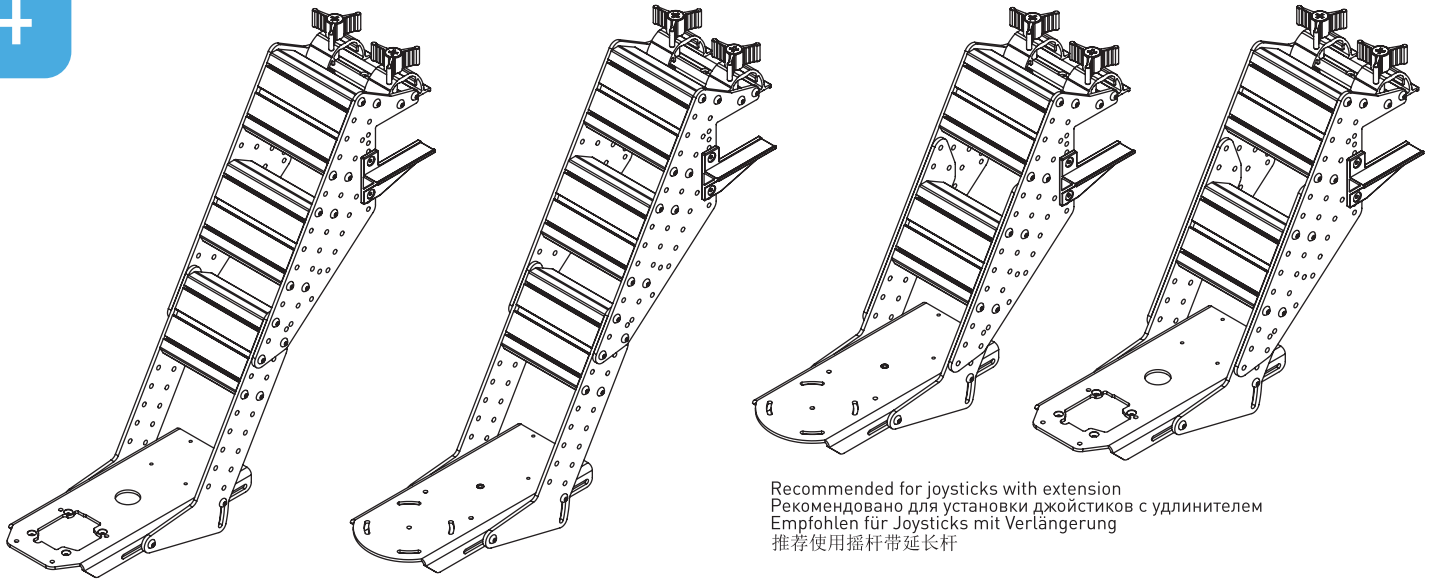

QUICK INSTALLATION GUIDE

РУКОВОДСТВО ПО БЫСТРОЙ УСТАНОВКЕ

KURZANLEITUNG ZUR INSTALLATION

快速安装指导

UCM STRONGHOLD UNIVERSAL CONTROLLER MOUNT

1

2

Recommended for mounting a sidestick, or a throttle, a gaming mouse/keyboard.
 Рекомендовано для установки сайдстика, РУД, игровой мышки/клавиатуры
 Empfohlen um Joystick, Throttle, und Gaming Maus (oder Tastatur) seitlich zu installieren
 推荐使用侧装杆, 或者油门, 游戏鼠标/键盘

3

Universal Controller Mount Long Edition

Gunfighter Plate Multi-Devices Plate

4

Recommended for joysticks with extension
 Рекомендовано для установки джойстиков с удлинителем
 Empfohlen für Joysticks mit Verlängerung
 推荐使用摇杆带延长杆