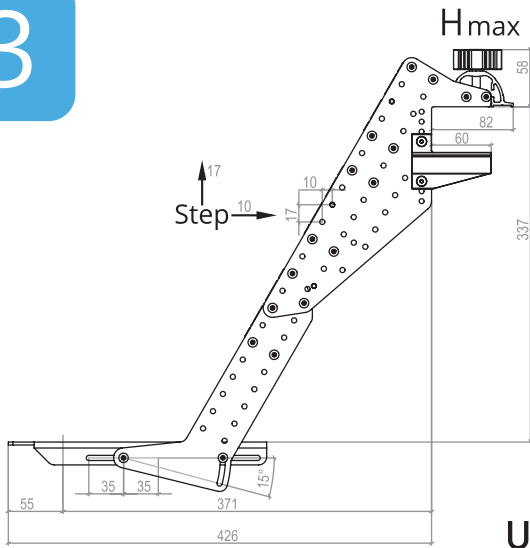

QUICK INSTALLATION GUIDE

РУКОВОДСТВО ПО БЫСТРОЙ УСТАНОВКЕ

KURZANLEITUNG ZUR INSTALLATION

快速安装指导

UCM STRONGHOLD UNIVERSAL CONTROLLER MOUNT

1

2

Recommended for mounting a sidestick, or a throttle, a gaming mouse/keyboard.
 Рекомендовано для установки сайдстика, РУД, игровой мышки/клавиатуры
 Empfohlen um Joystick, Throttle, und Gaming Maus (oder Tastatur) seitlich zu installieren
 推荐使用侧装杆, 或者油门, 游戏鼠标/键盘

3

Universal Controller Mount Long Edition

Gunfighter Plate Multi-Devices Plate

4

Recommended for joysticks with extension
 Рекомендовано для установки джойстиков с удлинителем
 Empfohlen für Joysticks mit Verlängerung
 推荐使用摇杆带延长杆